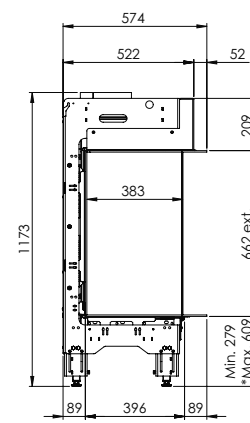

Meer info over
de MatriX Hybrid?
Scan de QR code

Kortom: moderne en zeer energiezuinige gashaard met ongekennde mogelijkheden.

MatriX | 800/650 III

Specificaties

Buitenmaat BxHxD in mm
1040 x 1173 x 574

Vuurzicht BxHxD in mm
872 x 650 x 383

Brander
Log Burner 3.0

Decoratie opties
Houtset

Achterwand
Achterwand staal vlak

Afstandsbediening
Via app en ITC Remote

Vermogen
10,3 kW

Besturingssysteem
Honeywell

Energie label
B

Opties (tegen meerprijs)
HPL Module
Ontspiegeld glas
Zwart glazen achterwand
Dieptekader 30 mm
Dieptekader 100 mm
Verstelbare poten
Muurbeugel

DECORATIEOPTIES

HPL module

Afvoermateriaal 130/200

* Incl. optional adjustable feet