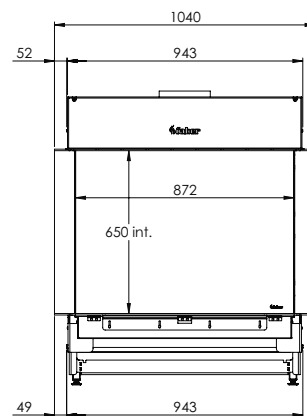

Meer info over
de MatriX Hybrid?
Scan de QR code

Kortom: moderne en zeer energiezuinige gashaard met ongekennde mogelijkheden.

MatriX | 800/650 III

Specificaties

Buitenmaat BxHxD in mm
1040 x 1173 x 574

Vuurzicht BxHxD in mm
872 x 650 x 383

Brander
Log Burner 3.0

Decoratie opties
Houtset

Achterwand
Achterwand staal vlak

Afstandsbediening
Via app en ITC Remote

Vermogen
10,3 kW

Besturingssysteem
Honeywell

Energie label
B

Opties (tegen meerprijs)
HPL Module
Ontspiegeld glas
Zwart glazen achterwand
Dieptekader 30 mm
Dieptekader 100 mm
Verstelbare poten
Muurbeugel

DECORATIEOPTIES

HPL module

Afvoermateriaal 130/200

* Incl. optional adjustable feet