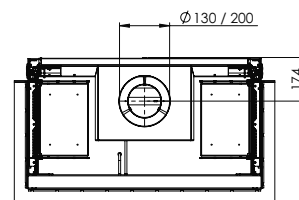

Meer info over
de MatriX Hybrid?
Scan de QR code

Kortom: moderne en zeer energiezuinige gashaard met ongekennde mogelijkheden.

MatriX | 800/650 III

Specificaties

Buitenmaat BxHxD in mm
1040 x 1173 x 574

Vuurzicht BxHxD in mm
872 x 650 x 383

Brander
Log Burner 3.0

Decoratie opties
Houtset

Achterwand
Achterwand staal vlak

Afstandsbediening
Via app en ITC Remote

Vermogen
10,3 kW

Besturingssysteem
Honeywell

Energie label
B

Opties (tegen meerprijs)
HPL Module
Ontspiegeld glas
Zwart glazen achterwand
Dieptekader 30 mm
Dieptekader 100 mm
Verstelbare poten
Muurbeugel

DECORATIEOPTIES

HPL module

Afvoermateriaal 130/200

* Incl. optional adjustable feet